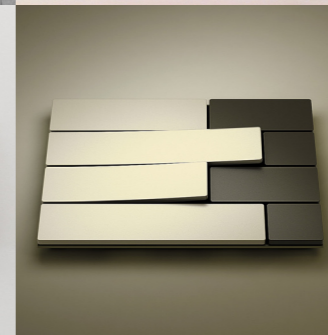

Piano ... from passion to symphony

Componist of the Piano Switches:

David Dos Santos is a young very promising Belgian designer. We choose to work with him as he has no history in designing switches. This was the best way to come up with a brand new, original and trend breaking design. As David has not been influenced by past jobs he was able to create a truly unique design that is both daring still comfortable and usable in every type of house from a modern to a classical design.

NL

David Dos Santos heeft een onafhankelijk consultancy buro, opgericht in 2001. Expert in innovatie, product design & communicatie. Designer van beroep, met een natuurlijke aanleg voor het bedenken, uittekenen & vormgeven van ideeën. Meer dan 10 jaar al volgt hij trends en zorg ervoor dat zijn klanten voeling blijven hebben met de recentste innovaties. Dankzij deze focus treedt hij buiten de beperkte, klassieke grenzen van het ontwerpen. Hoe dit te vertalen in beelden en producten in iedere fase van het innovatietraject is zijn sterkte.

FR

L'agence David Dos Santos, est une agence de conseil et d'expertise indépendante fondée en 2001. Le designer est un spécialiste dans le monde du design, de l'innovation et de la communication. Il a ce talent de pouvoir, à partir d'une idée, réaliser un projet en suivant le processus d'innovation en partant d'une esquisse à l'aboutissement du produit. De plus, il suit toujours les tendances et propose ainsi les dernières innovations que l'on trouve sur le marché.

EN