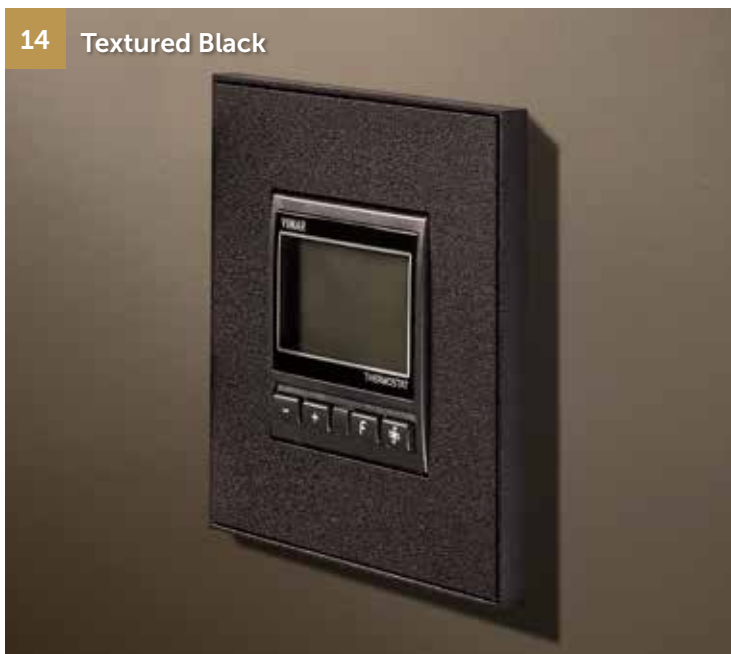

14 Textured Black

Frame				
A (Bticino)	Vo0A14	Vo0A0A14	Vo0A0A0A14	Vo0A0A0A0A14
B (Legrand/Hager/Peha)	Vo0B14	Vo0B0B14	Vo0B0B0B14	Vo0B0B0B0B14
C (Vimar)	Vo0C14	Vo0C0C14	Vo0C0C0C14	Vo0C0C0C0C14