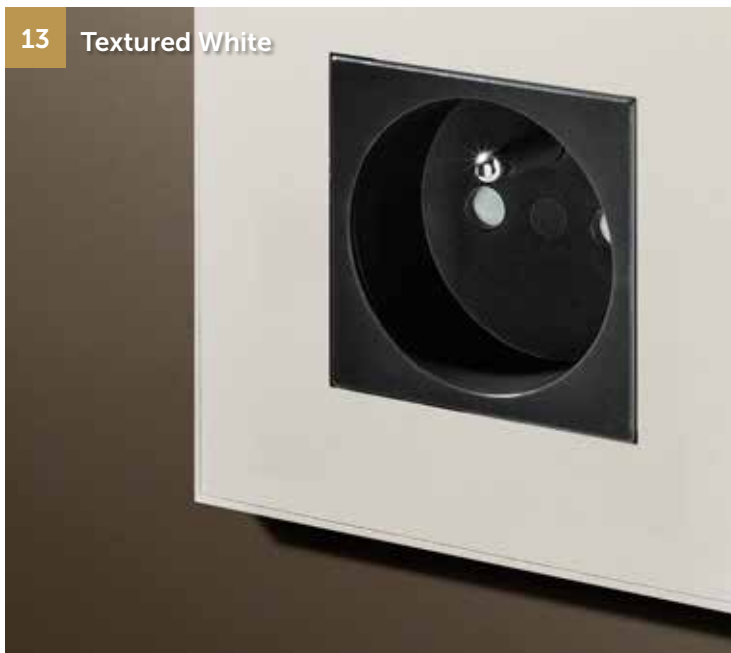

Void Square

13 Textured White

Frame				
A (Bticino)	Vo0A13	Vo0A0A13	Vo0A0A0A13	Vo0A0A0A0A13
B (Legrand/Hager/Peha)	Vo0B13	Vo0B0B13	Vo0B0B0B13	Vo0B0B0B0B13
C (Vimar)	Vo0C13	Vo0C0C13	Vo0C0C0C13	Vo0C0C0C0C13